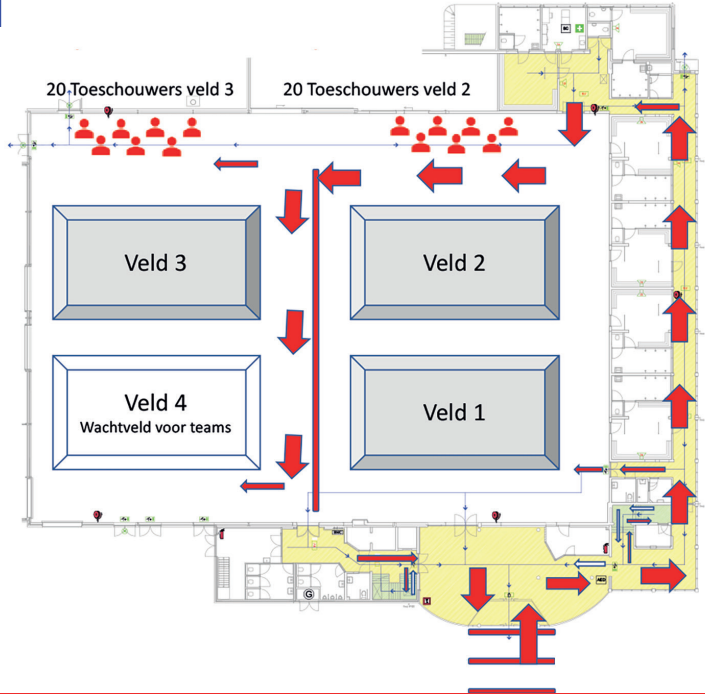

#WijVCSneekDoenHetSamen

- Volg de looproutes (pijlen) zoals aangegeven
- Graag direct na de wedstrijd ruimte maken op de tribune voor de toeschouwers van de volgende wedstrijd
- De sportkantine is open. Hier gelden de regels van de HORECA/RIVM
- Heb je vragen? Stel ze aan de VC Sneek Corona verantwoordelijke of coördinator (herkenbaar in gekleurde hesjes)
- Scan de QR code voor meer informatie over de VC Sneek-richtlijnen met betrekking tot het bezoek aan de sportaccommodatie(s)

WELKOM BIJ DE WEDSTRIJDEN VAN VC SNEEK

Sneker Sporthal

Begane grond

1^e verdieping

Volg de looproutes (pijlen)

#WijVCSneekDoenHetSamen